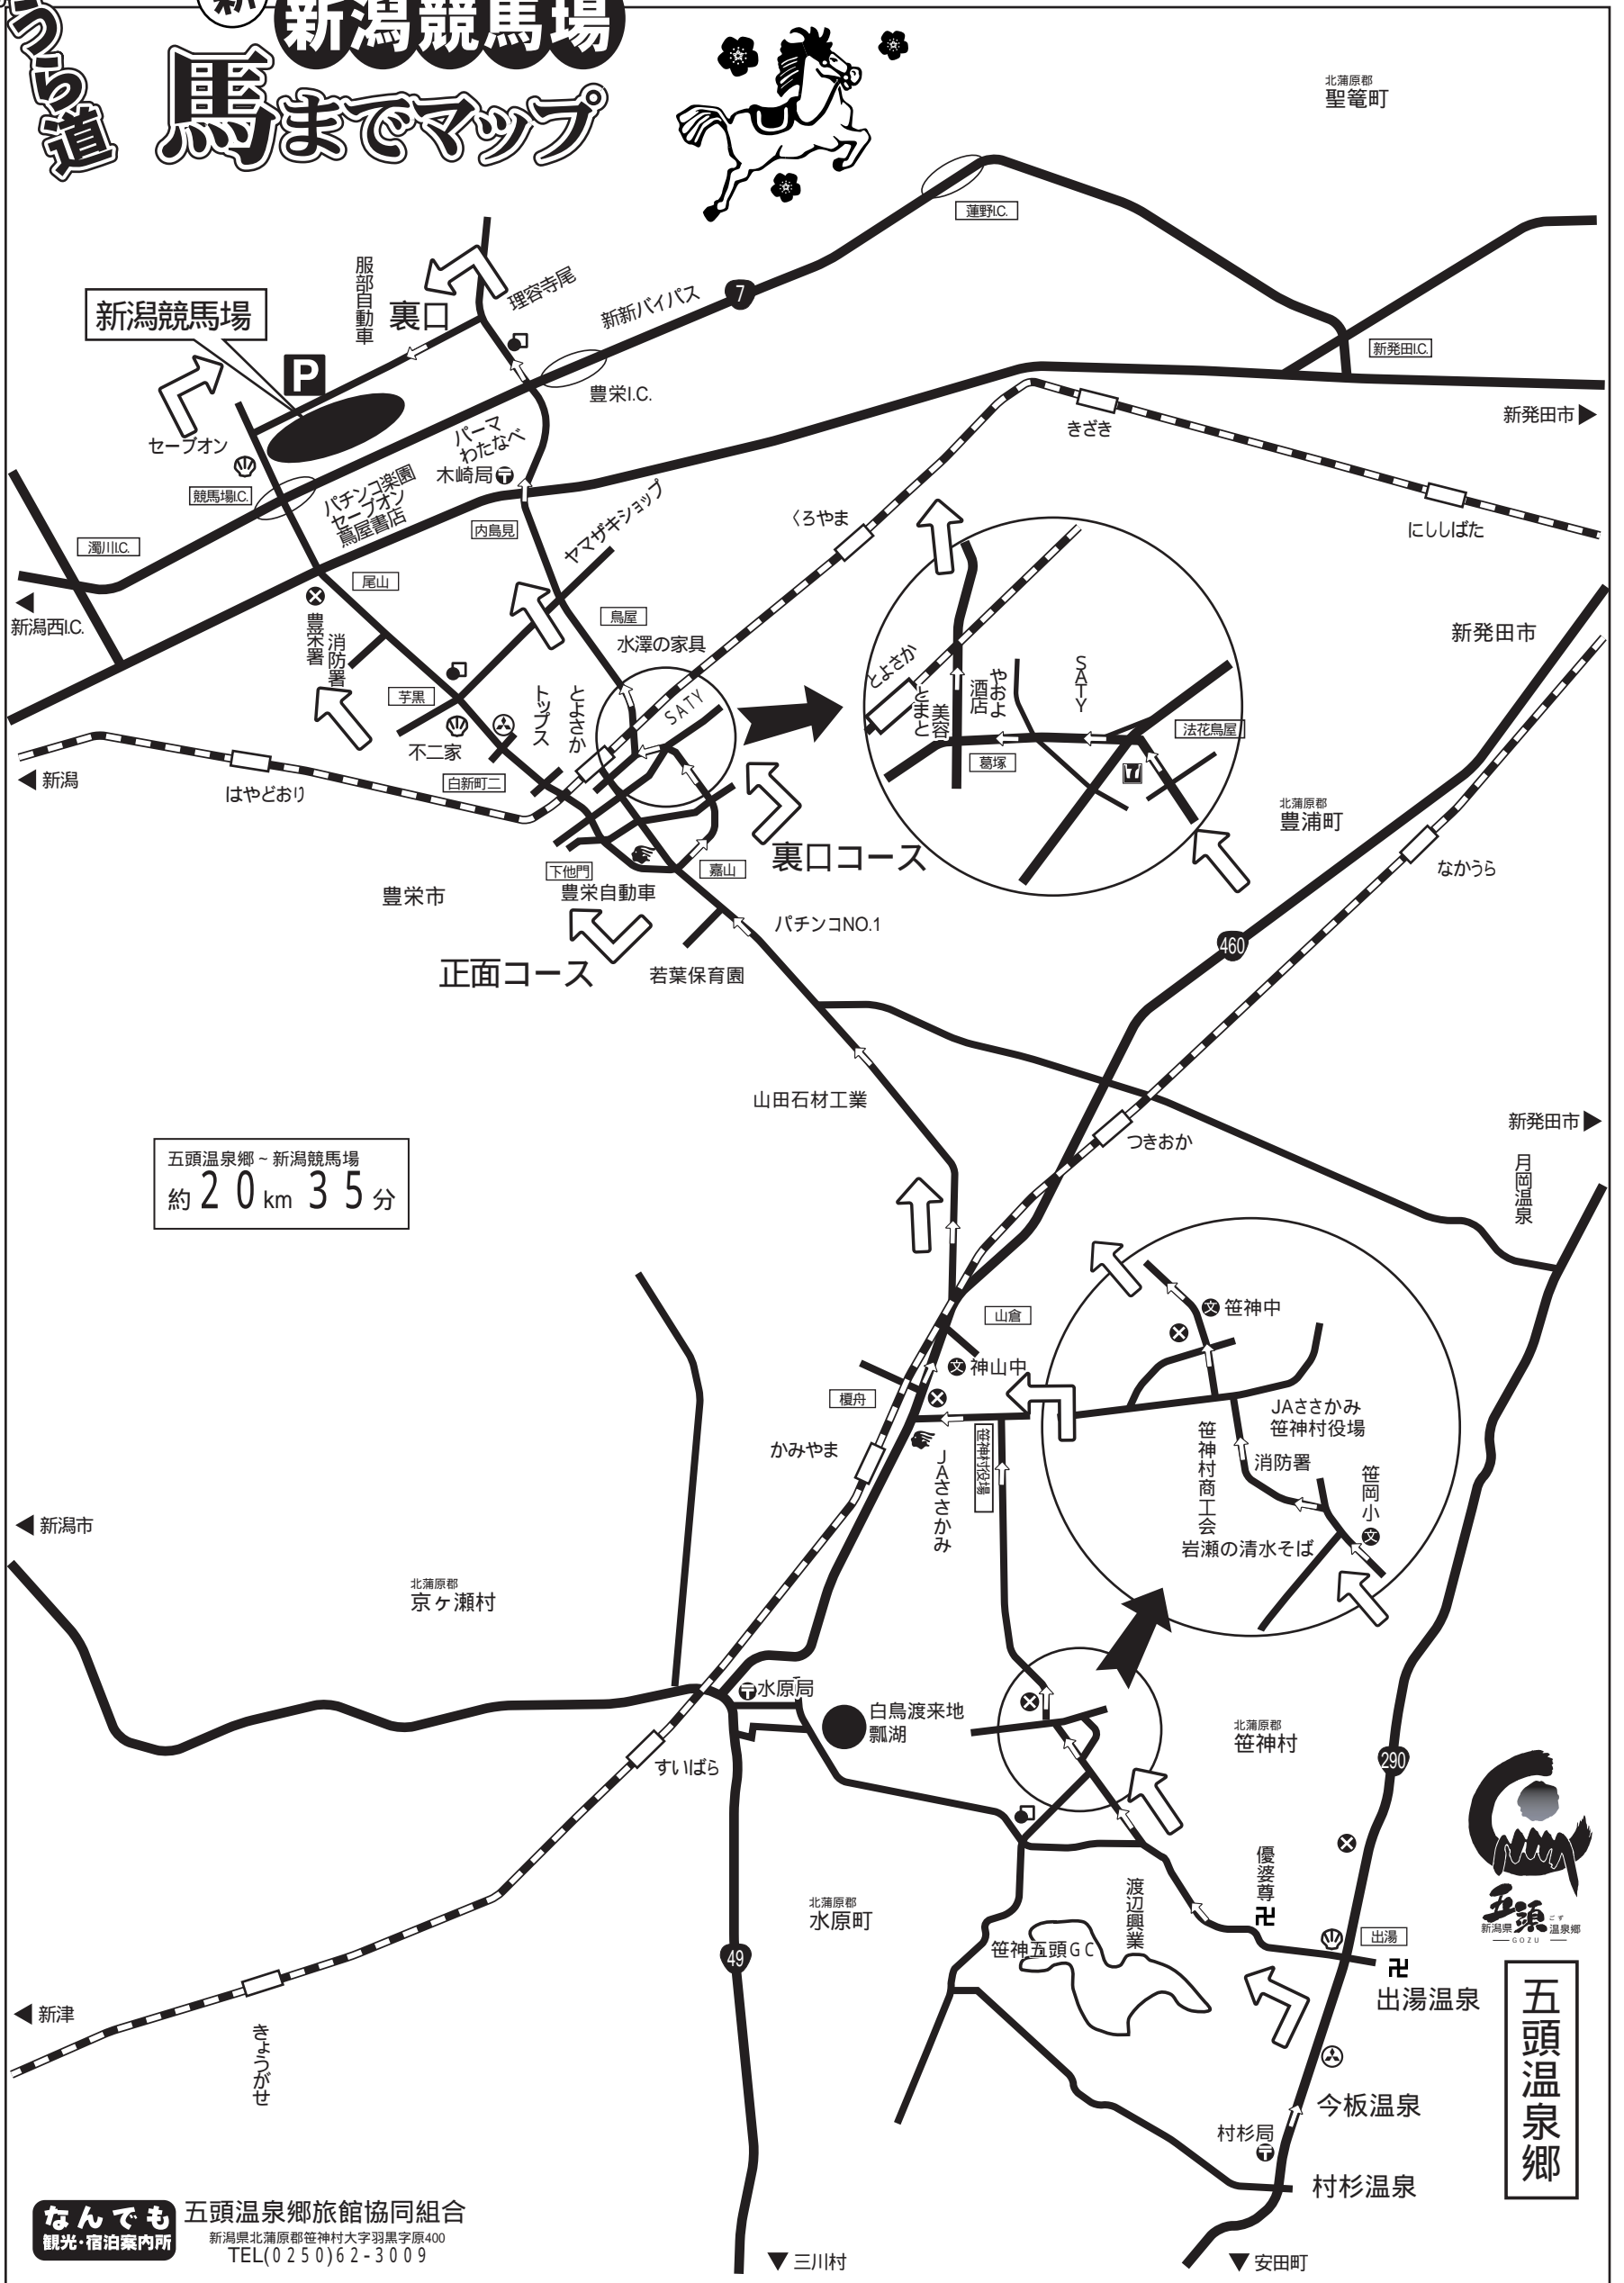

超うら道

# 新潟競馬場 馬までマップ

五頭温泉郷～新潟競馬場  
約20km 35分

なんでも  
観光・宿泊案内所

五頭温泉郷旅館協同組合  
新潟県北蒲原郡笹神村大字羽黒字原400  
TEL(0250)62-3009

五頭温泉郷